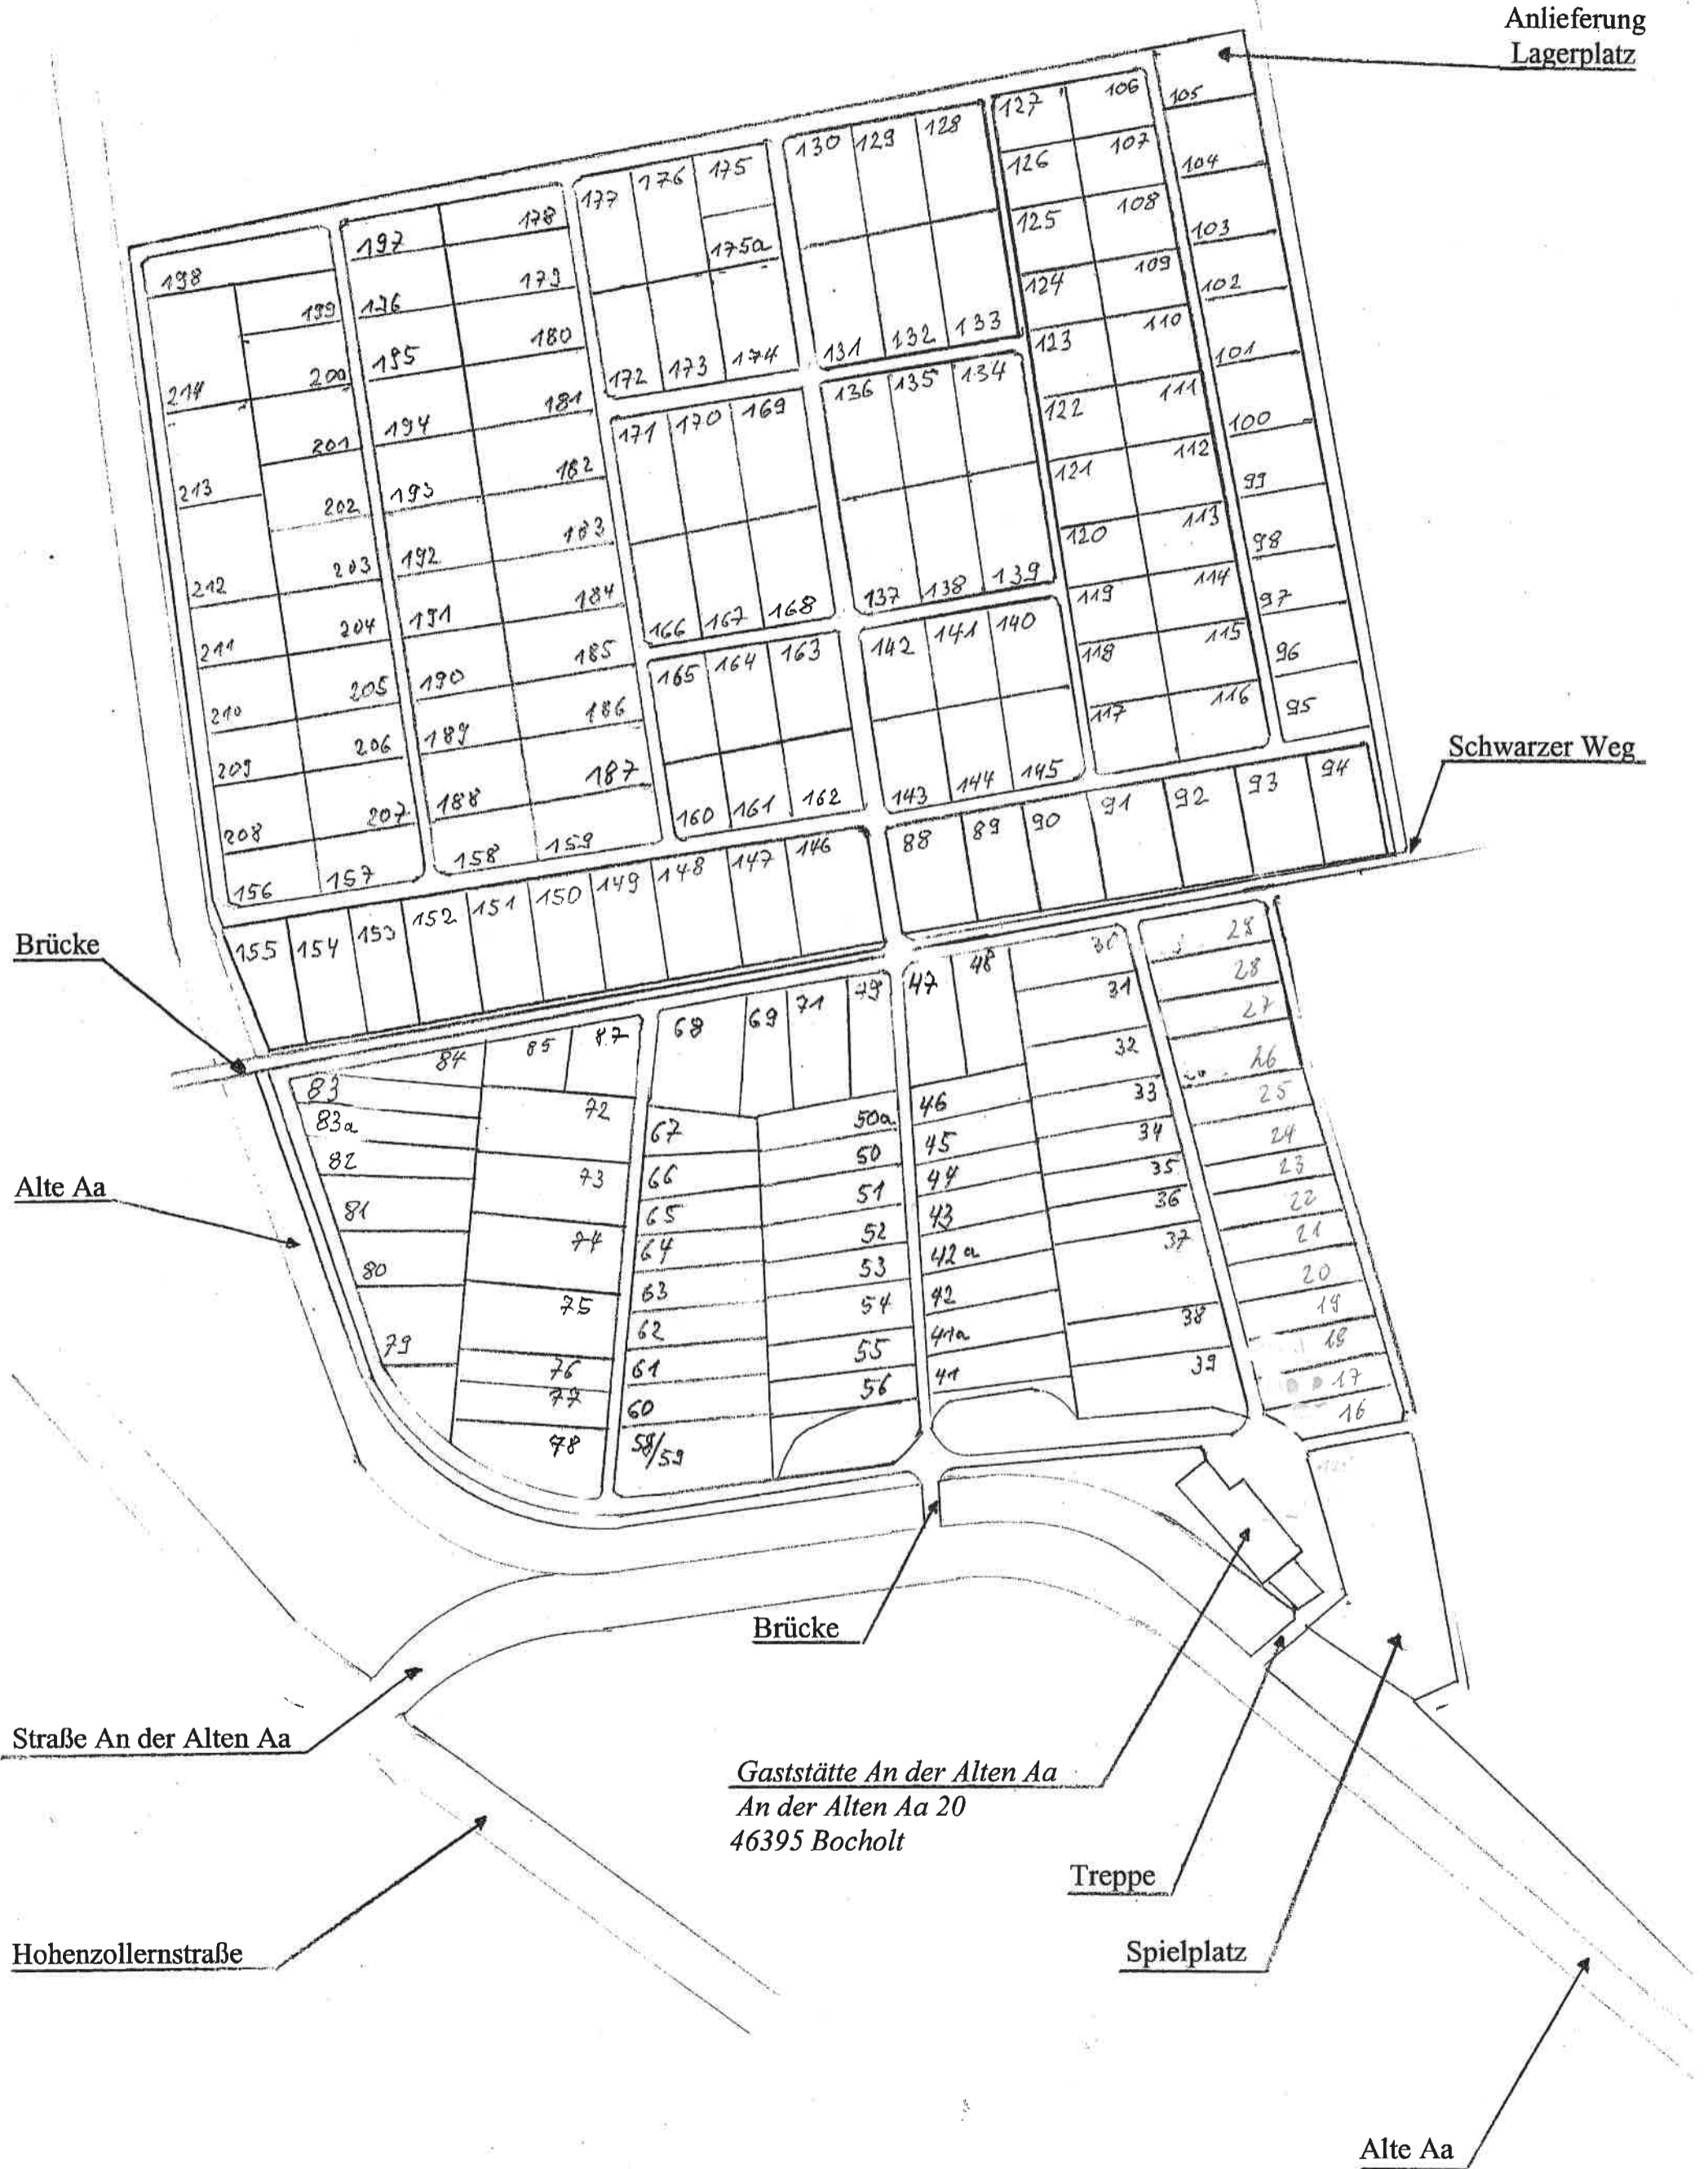

Lageplan
Kleingärtnerverein an der Alte Aa

137 Gerätehaus
012 Spielplatz